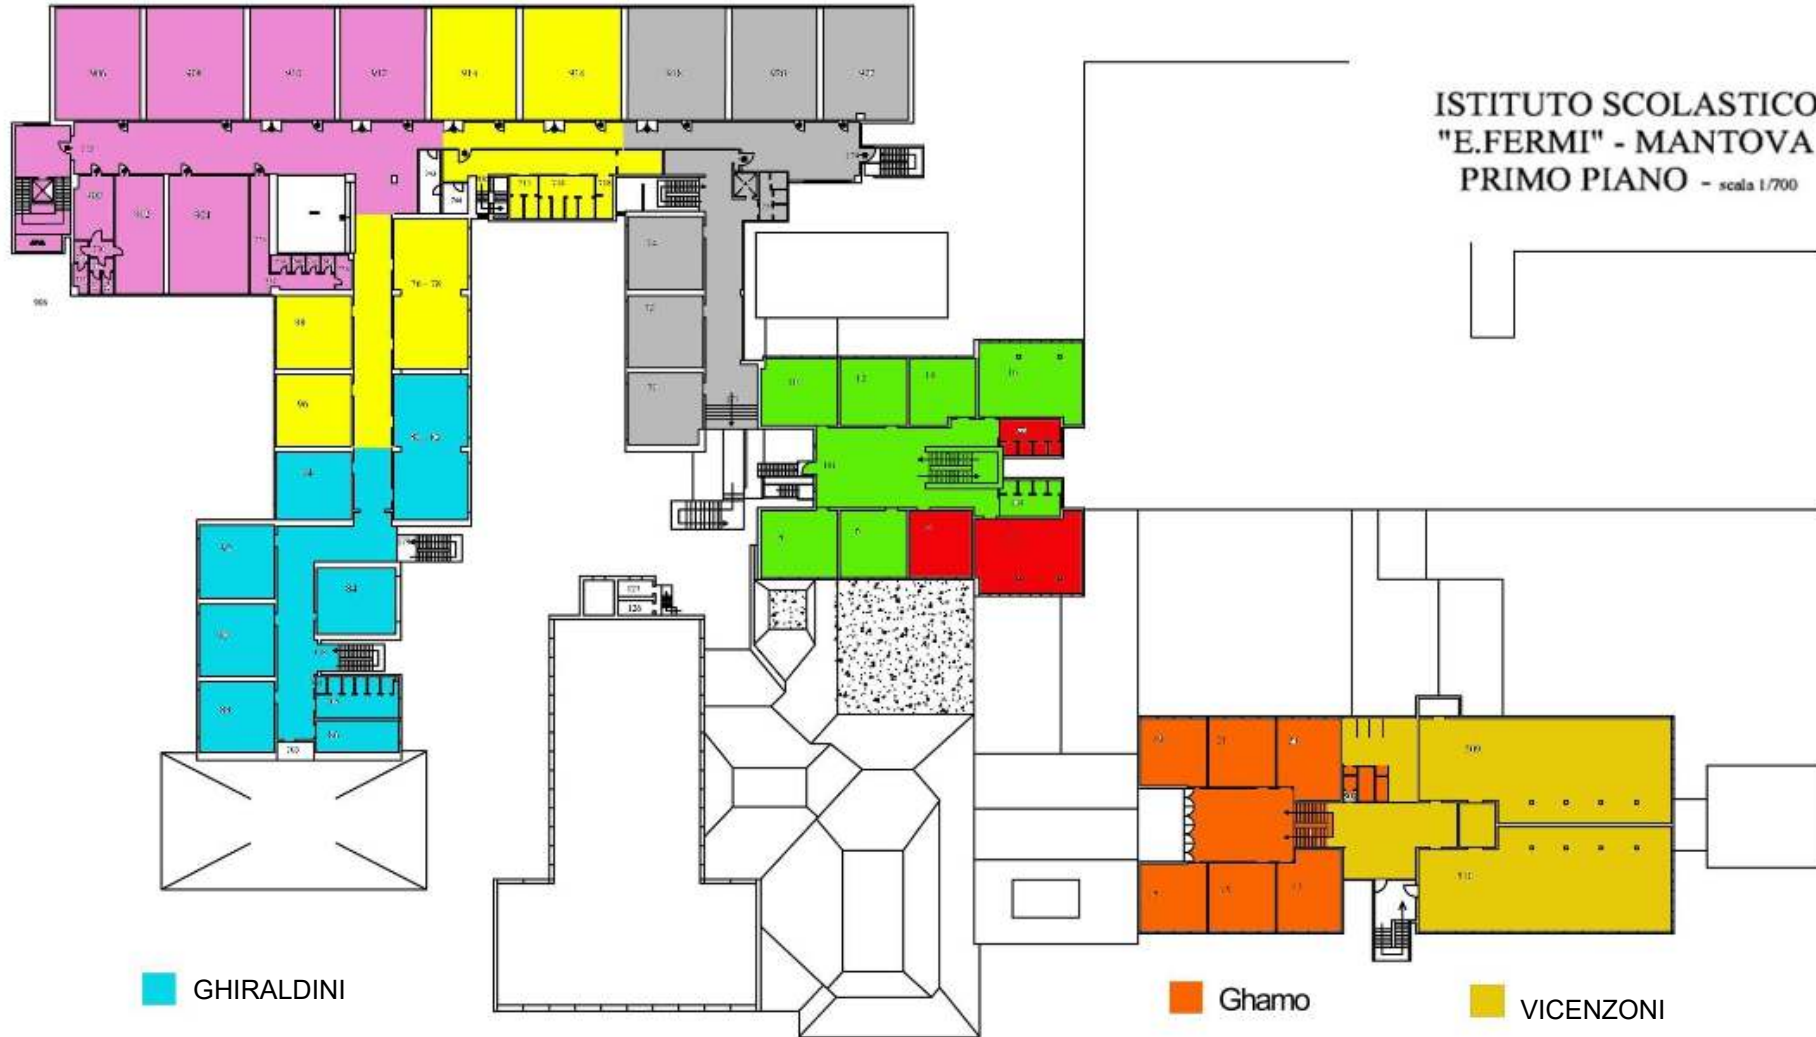

+ PALESTRA 187

GIGLIO

GIORDANO

SAMPOGNARO

GIORDANO

PERINI /ZAGHI

ISTITUTO SCOLASTICO
"E.FERMI" - MANTOVA
PRIMO PIANO - scala 1/700

GHIRALDINI